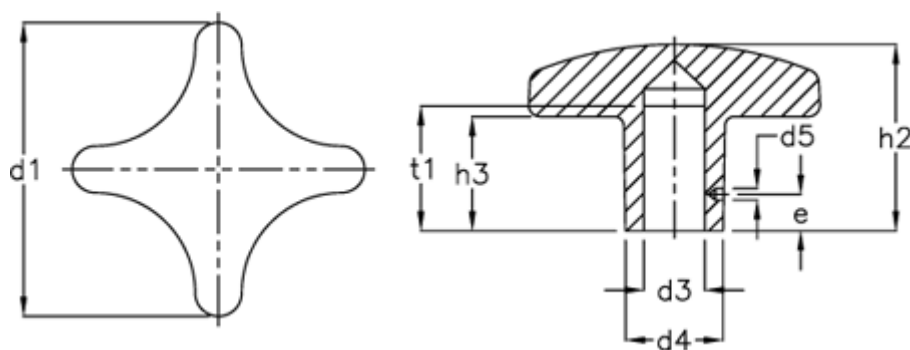

Varenummer: 20505220
Beskrivelse: E+G krydsgreb
DIN 6335-GG-50-B10-C

Mål

$d1$	= 50	$t2 = 16$
$d2$	= B 10	
$d4$	= 18	
$d5$	= 2.8	
e	= 8	
$h2$	= 32	
$h3$	= 20	
$t1$ min.	= 18	